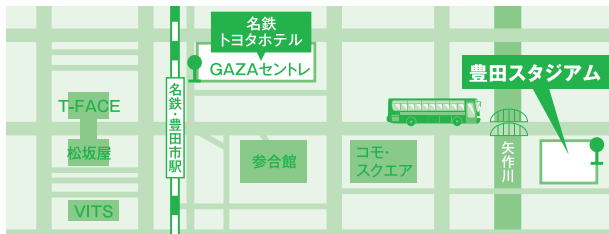

### 2013 オールトヨタ フレンドリーフェスタ

主催:愛知県トヨタ会

オールトヨタ展示車コーナー 愛知県全トヨタディーラー車両展示&ご商談会  
場所 豊田スタジアム東側

話題のクルマも豊田スタジアムに大集合!!

話題のコンセプトカー、レーシングカー特別展示  
その他楽しいイベントいっぱい  
●小島プレス工業(株) ▶ さくらワークス、クッキー販売  
●トヨタ車体(株) ▶ コムス展示・試乗、キャンピングカー展示  
●(株)三五 ▶ スポーツ系マフラー展示、三五の森づくり紹介

### 第3回 おいでん グランプリ

15品 エントリー!!

場所 東イベント広場

販売価格:300円(税込)  
投票期間:28日 10:00~16:00  
29日 10:00~14:00

あなたの一票で 豊田の新名物が決まる!

主催:(一社)豊田青年会議所

ご来場は無料シャトルバス  
をご利用ください。  
(9時~17時45分)  
スタジアムに  
一般来場者用駐車場はありません。

中心市街地のフリーパーキングをご利用の方は駐車券をご持参の上、インフォメーションまでお越しください。(3時間無料認証をいたします)